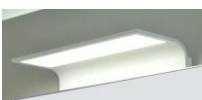

237.00

669329 Lampada TRIGON LED 10 W
L 30 cm - H 3 cm - P 8 cm
CROMATO

323.00

669330 Lampada PHONE LED 9.6 W
L 11 cm - H 3 cm - P 7 cm
CROMATO

247.00

669334 Lampada WAVE LED 6 W
L 30 cm - H 5 cm - P 13 cm
BIANCO