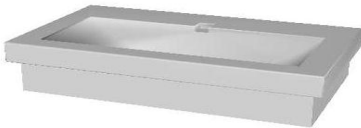

219615 Lavabo rettangolare in ceramica
L 63 cm - H 4 cm - P 52 cm
BIANCO

219915 Lavabo rettangolare in ceramica
L 90 cm - H 4 cm - P 52 cm
BIANCO

219920 Lavabo rettangolare in ceramica
L 120 cm - H 4 cm - P 52 cm
BIANCO