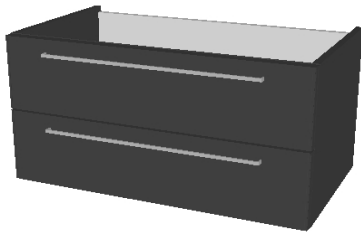

291462 Base portalavabo sospesa
con 2 cassettoni estraibili ammortizzati
L 60 cm - H 48 cm - P 51 cm
LAMINATO MATRIX 8 COLORI A SCELTA

291472 Base portalavabo sospesa
con 2 cassettoni estraibili ammortizzati
L 90 cm - H 48 cm - P 51 cm
LAMINATO MATRIX 8 COLORI A SCELTA

291480 Base portalavabo sospesa
con 2 cassettoni estraibili ammortizzati
L 120 cm - H 48 cm - P 51 cm
LAMINATO MATRIX 8 COLORI A SCELTA