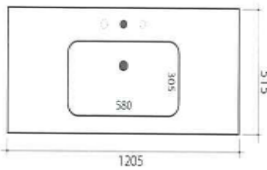

- 279101** Base portalavabo sospesa
con 2 cassettoni estraibili
con chiusura ammortizzata
L 89.5 cm - H 48.6 cm - P 51 cm

- 279102** Base portalavabo sospesa
con 2 cassettoni estraibili
con chiusura ammortizzata
L 118.2 cm - H 48.6 cm - P 51 cm

Listino prezzi 2012 mobili serie DUKE

290010 Piano rettangolare in Mineral con vasca rettangolare integrale centrale per miscelatore monoforo L 70.5 cm - H 2 cm - P 51.5 cm
MINERAL BIANCO LUCIDO

290011 Piano rettangolare in Mineral con vasca rettangolare integrale centrale per miscelatore monoforo L 90.5 cm - H 2 cm - P 51.5 cm
MINERAL BIANCO LUCIDO

290012 Piano rettangolare in Mineral con vasca rettangolare integrale centrale per miscelatore monoforo L 105.5 cm - H 2 cm - P 51.5 cm
MINERAL BIANCO LUCIDO

290013 Piano rettangolare in Mineral con vasca rettangolare integrale centrale per miscelatore monoforo L 120.5 cm - H 2 cm - P 51.5 cm
MINERAL BIANCO LUCIDO

290014 Piano rettangolare in Mineral con vasca rettangolare integrale a SX per miscelatore monoforo L 120.5 cm - H 2 cm - P 51.5 cm
MINERAL BIANCO LUCIDO

290015 Piano rettangolare in Mineral con vasca rettangolare integrale a DX per miscelatore monoforo L 120.5 cm - H 2 cm - P 51.5 cm
MINERAL BIANCO LUCIDO