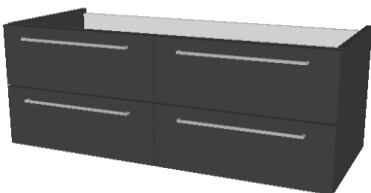

291482 Base portalavabo sospesa
con 4 cassettoni estraibili ammortizzati
L 120 cm - H 48 cm - P 51 cm
LAMINATO MATRIX 8 COLORI A SCELTA