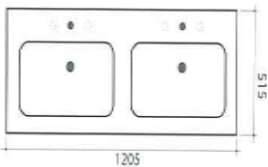

Listino prezzi 2012 mobili serie DUKE

290010 Piano rettangolare in Mineral con vasca rettangolare integrale centrale per miscelatore monoforo L 70.5 cm - H 2 cm - P 51.5 cm
MINERAL BIANCO LUCIDO

290011 Piano rettangolare in Mineral con vasca rettangolare integrale centrale per miscelatore monoforo L 90.5 cm - H 2 cm - P 51.5 cm
MINERAL BIANCO LUCIDO

290012 Piano rettangolare in Mineral con vasca rettangolare integrale centrale per miscelatore monoforo L 105.5 cm - H 2 cm - P 51.5 cm
MINERAL BIANCO LUCIDO

290013 Piano rettangolare in Mineral con vasca rettangolare integrale centrale per miscelatore monoforo L 120.5 cm - H 2 cm - P 51.5 cm
MINERAL BIANCO LUCIDO

290014 Piano rettangolare in Mineral con vasca rettangolare integrale a SX per miscelatore monoforo L 120.5 cm - H 2 cm - P 51.5 cm
MINERAL BIANCO LUCIDO

290015 Piano rettangolare in Mineral con vasca rettangolare integrale a DX per miscelatore monoforo L 120.5 cm - H 2 cm - P 51.5 cm
MINERAL BIANCO LUCIDO