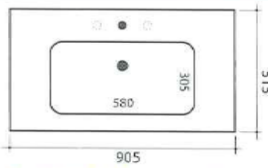

290011 Piano rettangolare in Mineral con vasca rettangolare integrale centrale per miscelatore monoforo L 90.5 cm - H 2 cm - P 51.5 cm
MINERAL BIANCO LUCIDO