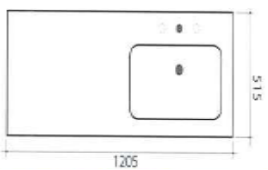

- 279101** Base portalavabo sospesa
con 2 cassettoni estraibili
con chiusura ammortizzata
L 89.5 cm - H 48.6 cm - P 51 cm

- 279102** Base portalavabo sospesa
con 2 cassettoni estraibili
con chiusura ammortizzata
L 118.2 cm - H 48.6 cm - P 51 cm

Listino prezzi 2012 mobili serie DUKE

290010 Piano rettangolare in Mineral con vasca rettangolare integrale centrale per miscelatore monoforo L 70.5 cm - H 2 cm - P 51.5 cm
MINERAL BIANCO LUCIDO

290011 Piano rettangolare in Mineral con vasca rettangolare integrale centrale per miscelatore monoforo L 90.5 cm - H 2 cm - P 51.5 cm
MINERAL BIANCO LUCIDO

290012 Piano rettangolare in Mineral con vasca rettangolare integrale centrale per miscelatore monoforo L 105.5 cm - H 2 cm - P 51.5 cm
MINERAL BIANCO LUCIDO

290013 Piano rettangolare in Mineral con vasca rettangolare integrale centrale per miscelatore monoforo L 120.5 cm - H 2 cm - P 51.5 cm
MINERAL BIANCO LUCIDO

290014 Piano rettangolare in Mineral con vasca rettangolare integrale a SX per miscelatore monoforo L 120.5 cm - H 2 cm - P 51.5 cm
MINERAL BIANCO LUCIDO

290015 Piano rettangolare in Mineral con vasca rettangolare integrale a DX per miscelatore monoforo L 120.5 cm - H 2 cm - P 51.5 cm
MINERAL BIANCO LUCIDO