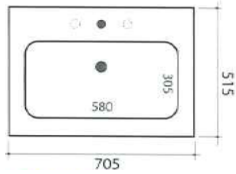

Listino prezzi 2012 mobili serie DUKE

290010 Piano rettangolare in Mineral con vasca rettangolare integrale centrale per miscelatore monoforo L 70.5 cm - H 2 cm - P 51.5 cm
MINERAL BIANCO LUCIDO