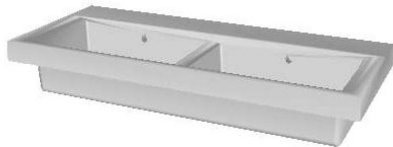

con guide SOFT CLOSING

- 290119** Base portalavabo doppia sospesa DUKE 120
 con 4 cassettoni estraibili ammortizzati
 L 120 cm - H 49 cm - P 51 cm
-  DOUGLAS GRIGIO - TABACCO - MIELE - PINO BIANCO
 -  LACCATO BIANCO OPACO
 -  LACCATO BIANCO LUCIDO + COLORI RAL OPACHI
 -  LACCATO COLORI RAL LUCIDI + METALLIZZATI

Listino prezzi 2012 Mobili serie BRILL

219605 Lavabo quadro in marmotecnico
 L 60 cm - H 5 cm - P 51.5 cm
BIANCO LUCIDO

219905 Lavabo quadro in marmotecnico
 L 90 cm - H 5 cm - P 52 cm
BIANCO LUCIDO

219204 Lavabo quadro in marmotecnico
 L 120 cm - H 5 cm - P 52 cm
BIANCO LUCIDO