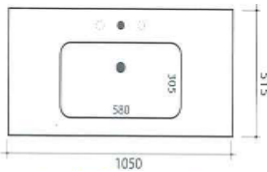

Listino prezzi 2012 Mobili Ekologika New

- 279001** Piano rettangolare in Mineral
con lavabo integrale centrale
per miscelatore monoforo
L 90.5 cm - H 2 cm - P 51.5 cm

- 279002** Piano rettangolare in Mineral
con lavabo integrale centrale
per miscelatore monoforo
L 120.5 cm - H 2 cm - P 51.5 cm

- 279101** Base portalavabo sospesa
con 2 cassettoni estraibili
con chiusura ammortizzata
L 89.5 cm - H 48.6 cm - P 51 cm

- 279102** Base portalavabo sospesa
con 2 cassettoni estraibili
con chiusura ammortizzata
L 118.2 cm - H 48.6 cm - P 51 cm

Listino prezzi 2012 mobili serie DUKE

290010 Piano rettangolare in Mineral con vasca rettangolare integrale centrale per miscelatore monoforo L 70.5 cm - H 2 cm - P 51.5 cm
MINERAL BIANCO LUCIDO

290011 Piano rettangolare in Mineral con vasca rettangolare integrale centrale per miscelatore monoforo L 90.5 cm - H 2 cm - P 51.5 cm
MINERAL BIANCO LUCIDO