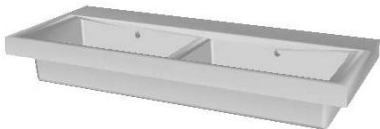

219205 Lavabo doppio rettangolare in marmotecnico
L 120 cm - H 5 cm - P 52 cm
BIANCO LUCIDO