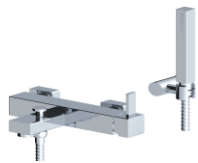

794400 Miscelatore da bagno esterno
D 153 mm, 2 raccordi Ballofix 1/2" x 3/4"
con doccetta, gancio e flessibile 150 cm