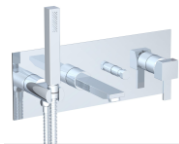

794405 Miscelatore da bagno incasso 3/4"
completo di elemento sottomuro
con bocca, gancio, doccetta e flessibile 150 cm